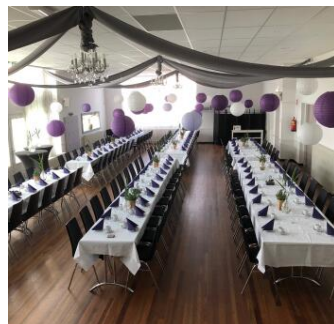

de Arne | voor elk evenement | Rademacherstraat 32

Algemene informatie

Plaats	Arnemuiden	Huurprijs	€ 13 per uur
Vloeroppervlakte	vanaf 140 m²	Ingangsdatum	per 01-01-2019
Soort object	Welzijn	Wijk	Middengebied
Bezetting	max 200 personen	Toegankelijkheid	Geschikt voor mindervaliden
Beschikbaarheid	Structureel	Huurtermijn	per uur

Contactgegevens

Aanbieder	de Arne | voor elk evenement
Telefoon	0118 855 770
E-mailadres	info@dorpshuisdearne.nl
Website	www.dorpshuisdearne.nl

Aan deze projectinformatie kunnen geen rechten worden ontleend. Acquisitie naar aanleiding van deze projectinformatie wordt niet op prijs gesteld.