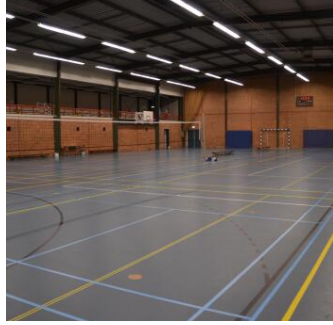

Aan deze projectinformatie kunnen geen rechten worden ontleend. Acquisitie naar aanleiding van deze projectinformatie wordt niet op prijs gesteld.