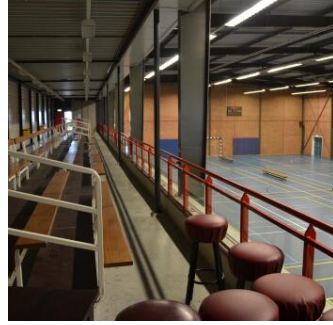

Aan deze projectinformatie kunnen geen rechten worden ontleend. Acquisitie naar aanleiding van deze projectinformatie wordt niet op prijs gesteld.