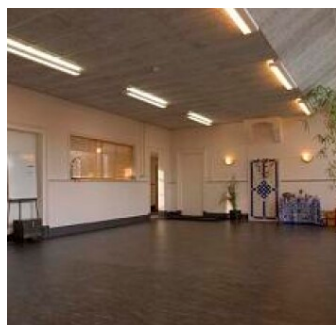

voor meer informatie, zie:

<http://www.padma.nu/Padma/tarievenlijst.html>

Contactgegevens

Aanbieder Stichting Padma Zeeland
Telefoon 0118-614356
E-mailadres administratie@padma.nu
Website www.padma.nu

Aan deze projectinformatie kunnen geen rechten worden ontleend. Acquisitie naar aanleiding van deze projectinformatie wordt niet op prijs gesteld.