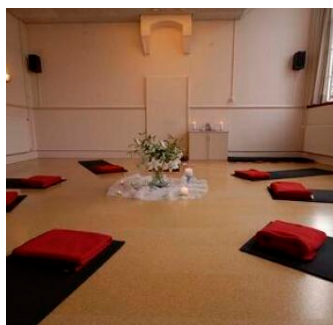

voor meer informatie, zie:

<http://www.padma.nu/Padma/tarievenlijst.html>

Contactgegevens

Aanbieder Stichting Padma Zeeland
Telefoon 0118-614356
E-mailadres administratie@padma.nu
Website www.padma.nu

Aan deze projectinformatie kunnen geen rechten worden ontleend. Acquisitie naar aanleiding van deze projectinformatie wordt niet op prijs gesteld.