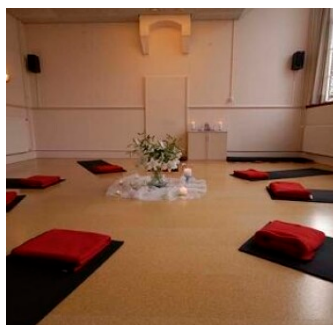

voor meer informatie, zie:

<http://www.padma.nu/Padma/tarievenlijst.html>

Contactgegevens

Aanbieder Stichting Padma Zeeland
Telefoon 0118-614356
E-mailadres administratie@padma.nu
Website www.padma.nu

Aan deze projectinformatie kunnen geen rechten worden ontleend. Acquisitie naar aanleiding van deze projectinformatie wordt niet op prijs gesteld.