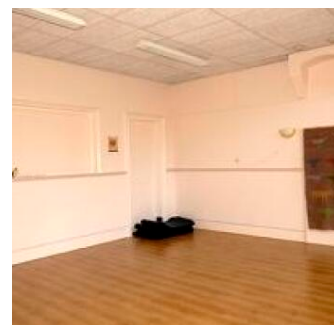

voor meer informatie, zie:

<http://www.padma.nu/Padma/tarievenlijst.html>

Contactgegevens

Aanbieder Stichting Padma Zeeland
Telefoon 0118-614356
E-mailadres administratie@padma.nu
Website www.padma.nu

Aan deze projectinformatie kunnen geen rechten worden ontleend. Acquisitie naar aanleiding van deze projectinformatie wordt niet op prijs gesteld.