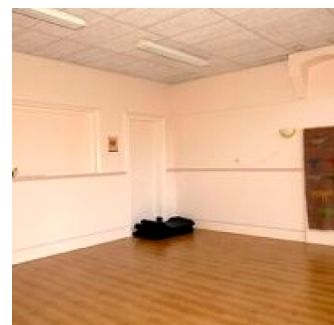

voor meer informatie, zie:

<http://www.padma.nu/Padma/tarievenlijst.html>

Contactgegevens

Aanbieder Stichting Padma Zeeland
Telefoon 0118-614356
E-mailadres administratie@padma.nu
Website www.padma.nu

Aan deze projectinformatie kunnen geen rechten worden ontleend. Acquisitie naar aanleiding van deze projectinformatie wordt niet op prijs gesteld.