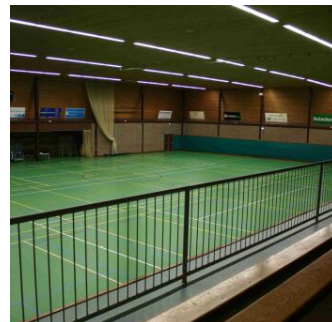

Sportcomplex de Kruitmolen | Kruitmolenlaan 127

Algemene informatie

Plaats	Middelburg	Activiteit	Sport
Huurprijs	€ 27,95 per uur	Vloeroppervlakte	vanaf 225 m²
Ingangsdatum	per direct	Soort object	Sport
Wijk	Dauwendaele	Bezetting	500 personen
Toegankelijkheid	Geschikt voor mindervaliden	Beschikbaarheid	Incidenteel
Huurtermijn	minimaal 1 uur		

Contactgegevens

Aanbieder	Gemeente Middelburg
Telefoon	0118-675000
E-mailadres	servicedesk@middelburg.nl
Website	www.middelburg.nl

Aan deze projectinformatie kunnen geen rechten worden ontleend. Acquisitie naar aanleiding van deze projectinformatie wordt niet op prijs gesteld.