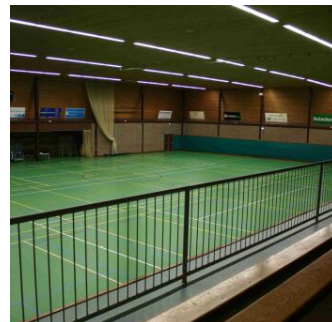

## Algemene informatie

<b>Plaats</b>	Middelburg	<b>Activiteit</b>	Sport
<b>Huurprijs</b>	€ 27,95 per uur	<b>Vloeroppervlakte</b>	vanaf 225 m <sup>2</sup>
<b>Ingangsdatum</b>	per direct	<b>Soort object</b>	Sport
<b>Wijk</b>	Dauwendaele	<b>Bezetting</b>	500 personen
<b>Toegankelijkheid</b>	Geschikt voor mindervaliden	<b>Beschikbaarheid</b>	Incidenteel
<b>Huurtermijn</b>	minimaal 1 uur		