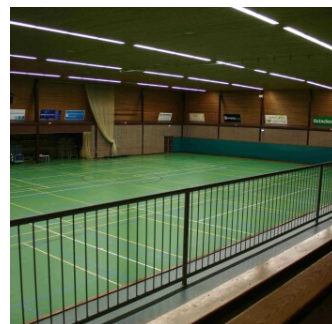

Sportcomplex de Kruitmolen | Kruitmolenlaan 127

Algemene informatie

Plaats	Middelburg	Activiteit	Sport
Huurprijs	€ 27,95 per uur	Vloeroppervlakte	vanaf 225 m²
Ingangsdatum	per direct	Soort object	Sport
Wijk	Dauwendaele	Bezetting	500 personen
Toegankelijkheid	Geschikt voor mindervaliden	Beschikbaarheid	Incidenteel
Huurtermijn	minimaal 1 uur		

Contactgegevens

Aanbieder	Gemeente Middelburg
Telefoon	0118-675000
E-mailadres	servicedesk@middelburg.nl
Website	www.middelburg.nl

Aan deze projectinformatie kunnen geen rechten worden ontleend. Acquisitie naar aanleiding van deze projectinformatie wordt niet op prijs gesteld.