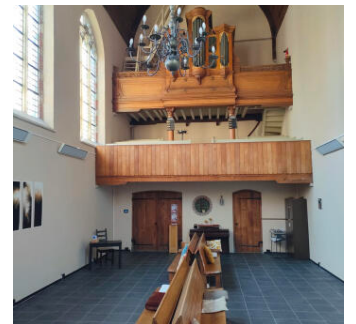

Engelse kerk | Simpelhuisstraat 10

Algemene informatie

Plaats	Middelburg	Activiteit	Kunst & Cultuur
Huurprijs	op aanvraag	Vloeroppervlakte	vanaf 30 m²
Inhoud	circa 1.000 m³	Servicekosten	op aanvraag
Soort object	Welzijn, Huur	Wijk	Centrum Middelburg
Bezetting	115 personen	Toegankelijkheid	Niet geschikt voor mindervaliden
Beschikbaarheid	Incidenteel, Structureel	Huurtermijn	per deel

Contactgegevens

Aanbieder	Engelse kerk
Telefoon	06 14065588
E-mailadres	andre@romijnart.com
Website	www.engelsekerkmiddelburg.nl

Aan deze projectinformatie kunnen geen rechten worden ontleend. Acquisitie naar aanleiding van deze projectinformatie wordt niet op prijs gesteld.