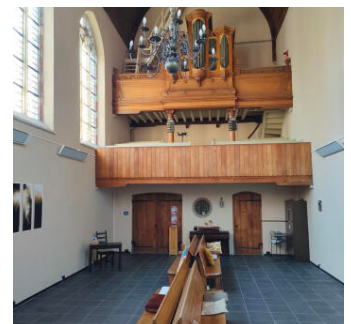

Engelse kerk | Simpelhuisstraat 10

Algemene informatie

Plaats	Middelburg	Activiteit	Kunst & Cultuur
Huurprijs	op aanvraag	Vloeroppervlakte	vanaf 30 m²
Inhoud	circa 1.000 m³	Servicekosten	op aanvraag
Soort object	Welzijn, Huur	Wijk	Centrum Middelburg
Bezetting	115 personen	Toegankelijkheid	Niet geschikt voor mindervaliden
Beschikbaarheid	Incidenteel, Structureel	Huurtermijn	per gedeelte

Contactgegevens

Aanbieder	Engelse kerk
Telefoon	06 14065588
E-mailadres	andre@romijnart.com
Website	www.engelsekerkmiddelburg.nl

Aan deze projectinformatie kunnen geen rechten worden ontleend. Acquisitie naar aanleiding van deze projectinformatie wordt niet op prijs gesteld.