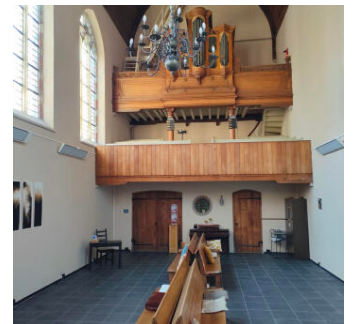

Engelse kerk | Simpelhuisstraat 10

Algemene informatie

Plaats	Middelburg	Activiteit	Kunst & Cultuur
Huurprijs	op aanvraag	Vloeroppervlakte	vanaf 30 m²
Inhoud	circa 1.000 m³	Servicekosten	op aanvraag
Soort object	Welzijn, Huur	Wijk	Centrum Middelburg
Bezetting	115 personen	Toegankelijkheid	Niet geschikt voor mindervaliden
Beschikbaarheid	Incidenteel, Structureel	Huurtermijn	per gedeelte

Contactgegevens

Aanbieder	Engelse kerk
Telefoon	06 14065588
E-mailadres	andre@romijnart.com
Website	www.engelsekerkmiddelburg.nl

Aan deze projectinformatie kunnen geen rechten worden ontleend. Acquisitie naar aanleiding van deze projectinformatie wordt niet op prijs gesteld.