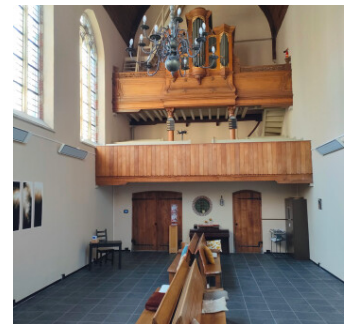

Engelse kerk | Simpelhuisstraat 10

Algemene informatie

Plaats	Middelburg	Activiteit	Kunst & Cultuur
Huurprijs	op aanvraag	Vloeroppervlakte	vanaf 30 m²
Inhoud	circa 1.000 m³	Servicekosten	op aanvraag
Soort object	Welzijn, Huur	Wijk	Centrum Middelburg
Bezetting	115 personen	Toegankelijkheid	Niet geschikt voor mindervaliden
Beschikbaarheid	Incidenteel, Structureel	Huurtermijn	per gedeelte

Contactgegevens

Aanbieder	Engelse kerk
Telefoon	06 14065588
E-mailadres	andre@romijnart.com
Website	www.engelsekerkmiddelburg.nl

Aan deze projectinformatie kunnen geen rechten worden ontleend. Acquisitie naar aanleiding van deze projectinformatie wordt niet op prijs gesteld.